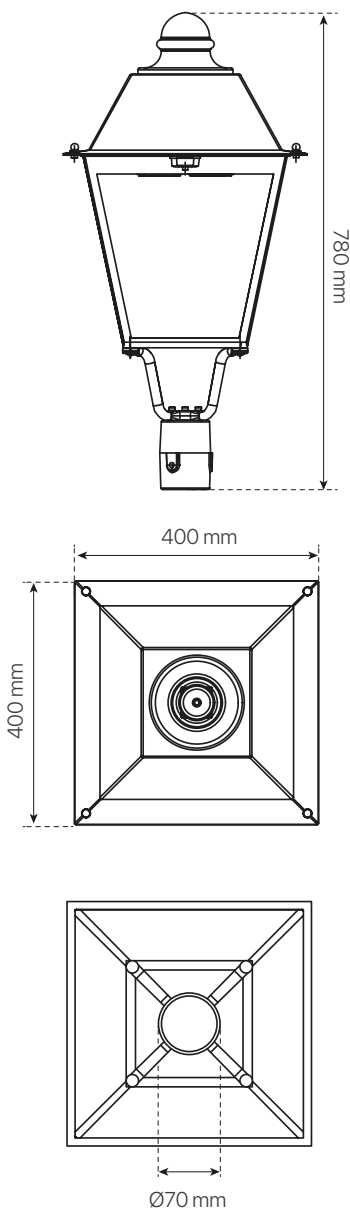

villa

ficha técnica

datasheet

ref. 5551379

Nombre / Name	Villa
Referencia / Reference	5551379
Materiales / Materials	Aluminio / Aluminum
Difusor / Diffuser	PC
Potencia / Power	40W
Temperatura de color / color temperature	2700K
Flujo luminoso / Lumens	3889lm
Dimable / Dimmable	ON-OFF
Ángulo de apertura / Beam angle	120°
Ángulo de inclinación / Inclination angle	-
IP	66
IK	08
F.P./P.F.	>0,95
UGR	-
IRC / CRI	>80
Chip	PHILIPS Lumileds 3030
Driver	MEAN WELL XLG
Vida media (duración) / Average life	50.000h
Clase energética / Energy class	A+
Aislamiento eléctrico / Electrical isolation	Clase I / Class I
Colores / Colors	Negro / Black RAL 9017
Medida exterior / Product size	400mm x 400mm x 780mm
Protección contra Sobretensiones / surge protections	10kV
Tª (ambiente/trabajo) / Tª (enviroment/work)	-30°C ~ 55°C
Input	AC100 ~ 240V
Output	DC22~54V
Frecuencia / Frequency	50/60Hz
Peso / Weight	6,31kg
Certificados / Certificates	CE & RoHS
Garantía / Warranty	2 años / 2 years

villa

ficha técnica

datasheet

ref. 5551379

Potencias disponibles / Available powers:

40W • 2000K • 3305lm

40W • 2700K • 3889lm

40W • 4000K • 4083lm

60W • 2000K • 6529lm

60W • 2700K • 7811lm

60W • 4000K • 8065lm

- Disponibles más potencias, **consultar**.
- More powers available, **please ask us**.

Desglose de piezas / Breakdown of parts: